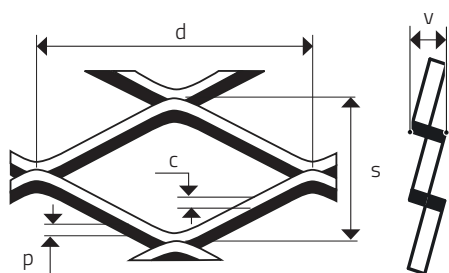

MR 90 x 38 x 18 x 1,5

ŤAHOKOV - KOSOŠTVORCOVÉ OTVORY

MIERKA 1:1

d	s	p	c	v	
Dĺžka oka (mm)	Šírka oka (mm)	Hrúbka plechu (mm)	Posuv (mm)	Korigovaná výška (mm - cca)	Voľná plocha (%)
90	38	1,5	18	13	5

Sídlo spoločnosti
Perfora spol. s r. o.
Trstínska cesta 19
917 01 Trnava