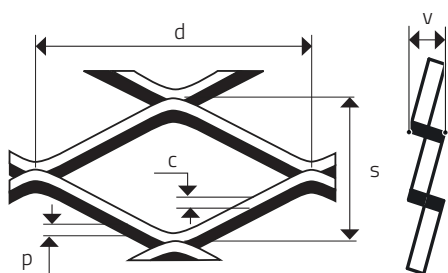

MR 90 x 35 x 13 x 1,5

ŤAHOVÝ - KOSOŠTVORCOVÉ OTVORY

MIERKA 1:1

0 mm | 10 | 20 | 30 | 40 | 50 | 100 | 150 | 190

d	s	p	c	v	
Dĺžka oka (mm)	Šírka oka (mm)	Hrúbka plechu (mm)	Posuv (mm)	Korigovaná výška (mm - cca)	Voľná plocha (%)
90	35	1,5	13	17,00	26