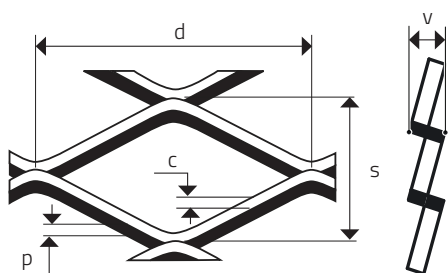

## MR 90 x 33 x 13 x 2 VLNA

ŤAHOKOV - KOSOŠTVORCOVÉ OTVORY

MIERKA 1:1

0 mm | 10 | 20 | 30 | 40 | 50 | 100 | 150 | 190

<b>d</b> Dĺžka oka (mm)	<b>s</b> Šírka oka (mm)	<b>p</b> Hrúbka plechu (mm)	<b>c</b> Posuv (mm)	<b>v</b> Korigovaná výška (mm - cca)	Voľná plocha (%)
90	33	2	13	16	23