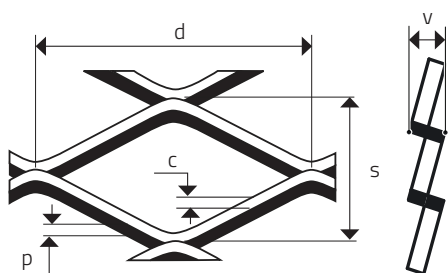

MR 90 x 31,5 x 4 x 3

ŤAHOVKOV - KOSOŠTVORCOVÉ OTVORY

MIERKA 1:1

0 mm | 10 | 20 | 30 | 40 | 50 | 100 | 150 | 190

d	s	p	c	v	Volná plocha (%)
Dĺžka oka (mm)	Šírka oka (mm)	Hrúbka plechu (mm)	Posuv (mm)	Korigovaná výška (mm - cca)	
90	31,5	3	4	8,10	75