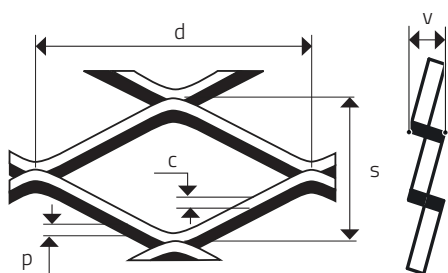

MR 85 x 35 x 11 x 1,5

ŤAHOVÝ - KOSOŠTVORCOVÉ OTVORY

MIERKA 1:1

0 mm | 10 | 20 | 30 | 40 | 50 | 100 | 150 | 190

d	s	p	c	v	Volná plocha (%)
Dĺžka oka (mm)	Šírka oka (mm)	Hrúbka plechu (mm)	Posuv (mm)	Korigovaná výška (mm - cca)	
85	35	1,5	11	13	37