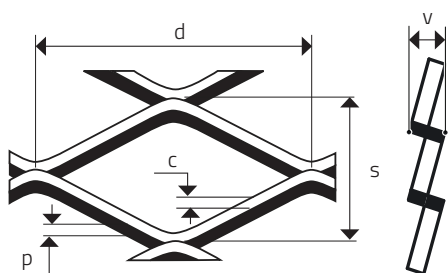

MR 85 x 30 x 13 x 1,5

ŤAHOVKOV - KOSOŠTVORCOVÉ OTVORY

MIERKA 1:1

d	s	p	c	v	
Dĺžka oka (mm)	Šírka oka (mm)	Hrúbka plechu (mm)	Posuv (mm)	Korigovaná výška (mm - cca)	Voľná plocha (%)
85	30	1,5	13	15	13

Sídlo spoločnosti
Perfora spol. s r. o.
Trstínska cesta 19
917 01 Trnava