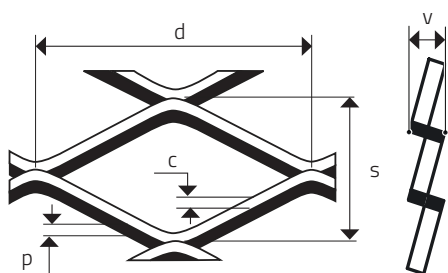

MR 76 x 33 x 14 x 1,5

ŤAHOVÝ - KOSOŠTVORCOVÉ OTVORY

MIERKA 1:1

d	s	p	c	v	
Dĺžka oka (mm)	Šírka oka (mm)	Hrúbka plechu (mm)	Posuv (mm)	Korigovaná výška (mm - cca)	Voľná plocha (%)
76	33	1,5	14	16	15

Sídlo spoločnosti
Perfora spol. s r. o.
Trstínska cesta 19
917 01 Trnava