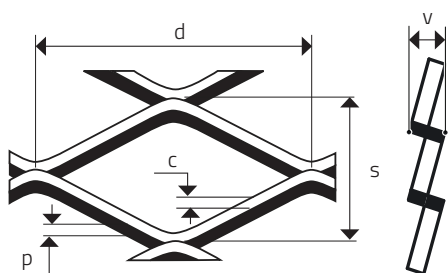

MR 76 x 31 x 11 x 1,5

ŤAHOKOV - KOSOŠTVORCOVÉ OTVORY

MIERKA 1:1

d	s	p	c	v	
Dĺžka oka (mm)	Šírka oka (mm)	Hrúbka plechu (mm)	Posuv (mm)	Korigovaná výška (mm - cca)	Voľná plocha (%)
76	31	1,5	11	15	29

Sídlo spoločnosti
Perfora spol. s r. o.
Trstínska cesta 19
917 01 Trnava