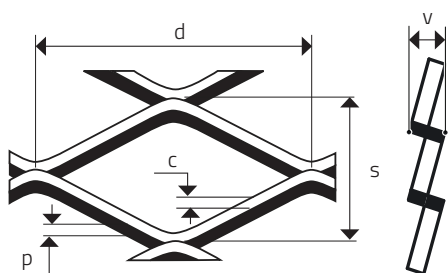

MR 76 x 24 x 11 x 1,5

ŤAHOVÝ - KOSOŠTVORCOVÉ OTVORY

MIERKA 1:1

d	s	p	c	v	
Dĺžka oka (mm)	Šírka oka (mm)	Hrúbka plechu (mm)	Posuv (mm)	Korigovaná výška (mm - cca)	Voľná plocha (%)
76	24	1,5	11	10,5	8

Sídlo spoločnosti
Perfora spol. s r. o.
Trstínska cesta 19
917 01 Trnava