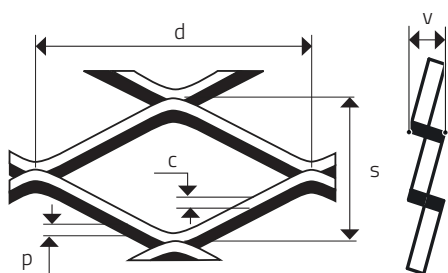

MR 62 x 26 x 9 x 1,5 DIAMANT

ŤAHOKOV - KOSOŠTVORCOVÉ OTVORY

MIERKA 1:1

0 mm | 10 | 20 | 30 | 40 | 50 | 100 | 150 | 190

d Dĺžka oka (mm)	s Šírka oka (mm)	p Hrúbka plechu (mm)	c Posuv (mm)	v Korigovaná výška (mm - cca)	Volná plocha (%)
62	26	1,5	9	9,5	32