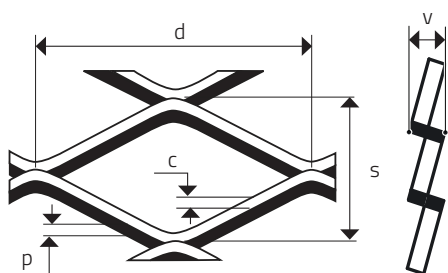

MR 62 x 23 x 8 x 1,5

ŤAHOVÝ - KOSOŠTVORCOVÉ OTVORY

MIERKA 1:1

0 mm | 10 | 20 | 30 | 40 | 50 | 100 | 150 | 190

d	s	p	c	v	
Dĺžka oka (mm)	Šírka oka (mm)	Hrúbka plechu (mm)	Posuv (mm)	Korigovaná výška (mm - cca)	Voľná plocha (%)
62	23	1,5	8	10,50	30