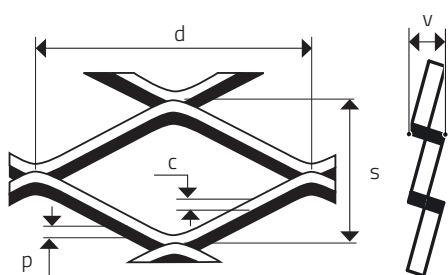

MR 62 x 23 x 3 x 2

ŤAHOVÝ - KOSOŠTVORCOVÉ OTVORY

MIERKA 1:1

0 mm | 10 | 20 | 30 | 40 | 50 | 100 | 150 | 190

d Dĺžka oka (mm)	s Šírka oka (mm)	p Hrúbka plechu (mm)	c Posuv (mm)	v Korigovaná výška (mm - cca)	Voľná plocha (%)
62	23	2	3	6,00	74