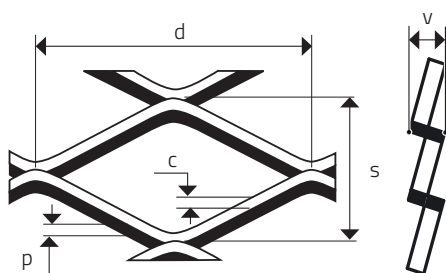

MR 62,5 x 29 x 14 x 1,5

ŤAHOVÝ - KOSOŠTVORCOVÉ OTVORY

MIERKA 1:1

d Dĺžka oka (mm)	s Šírka oka (mm)	p Hrúbka plechu (mm)	c Posuv (mm)	v Korigovaná výška (mm - cca)	Voľná plocha (%)
62,5	29	1,5	14	7,5	4

Sídlo spoločnosti
Perfora spol. s r. o.
Trstínska cesta 19
917 01 Trnava
tel.: +421 33 590 37 11
fax: +421 33 590 37 33
+421 33 590 37 18
e-mail: perfora@perfora.sk