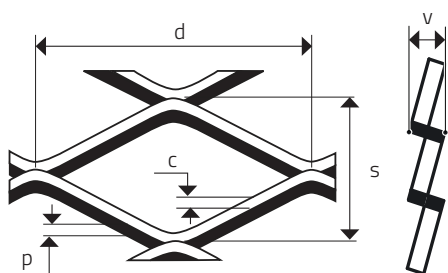

## MR 62,5 x 25 x 9,1 x 1,5

ŤAHOKOV - KOSOŠTVORCOVÉ OTVORY

MIERKA 1:1

d	s	p	c	v	
Dĺžka oka (mm)	Šírka oka (mm)	Hrúbka plechu (mm)	Posuv (mm)	Korigovaná výška (mm - cca)	Voľná plocha (%)
62,5	25	1,5	9,1	12	27