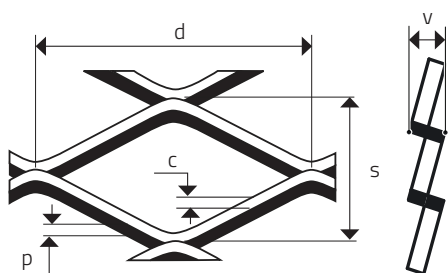

MR 62,5 x 23 x 8 x 1,5

ŤAHOVKOV - KOSOŠTVORCOVÉ OTVORY

MIERKA 1:1

0 mm | 10 | 20 | 30 | 40 | 50 | 100 | 150 | 190

d	s	p	c	v	
Dĺžka oka (mm)	Šírka oka (mm)	Hrúbka plechu (mm)	Posuv (mm)	Korigovaná výška (mm - cca)	Voľná plocha (%)
62,5	23	1,5	8	12	30