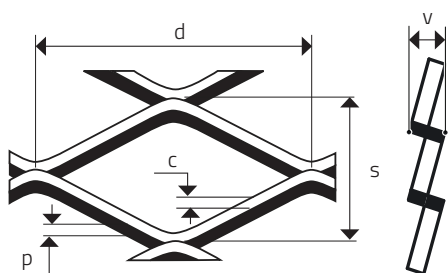

MR 62,5 x 20 x 7,5 x 1,5

ŤAHOKOV - KOSOŠTVORCOVÉ OTVORY

MIERKA 1:1

d	s	p	c	v	
Dĺžka oka (mm)	Šírka oka (mm)	Hrúbka plechu (mm)	Posuv (mm)	Korigovaná výška (mm - cca)	Voľná plocha (%)
62,5	20	1,5	7,5	10	25