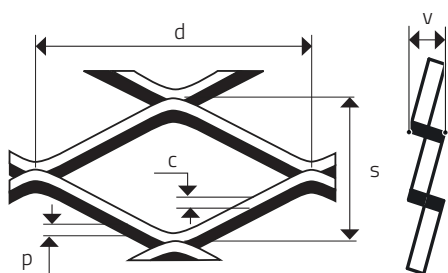

## MR 62,5 x 20 x 6 x 3

ŤAHOKOV - KOSOŠTVORCOVÉ OTVORY

MIERKA 1:1

0 mm | 10 | 20 | 30 | 40 | 50 | 100 | 150 | 190

<b>d</b> Dĺžka oka (mm)	<b>s</b> Šírka oka (mm)	<b>p</b> Hrúbka plechu (mm)	<b>c</b> Posuv (mm)	<b>v</b> Korigovaná výška (mm - cca)	Voľná plocha (%)
62,5	20	3	6	10,80	40