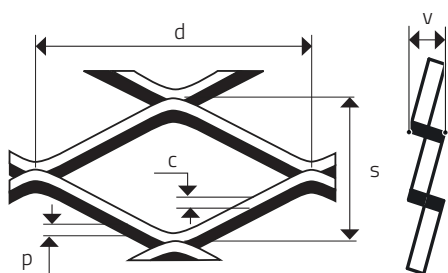

MR 62,5 x 20 x 4 x 3

ŤAHOKOV - KOSOŠTVORCOVÉ OTVORY

MIERKA 1:1

d Dĺžka oka (mm)	s Šírka oka (mm)	p Hrúbka plechu (mm)	c Posuv (mm)	v Korigovaná výška (mm - cca)	Voľná plocha (%)
62,5	20	3	4	8,10	60

Sídlo spoločnosti
Perfora spol. s r. o.
Trstínska cesta 19
917 01 Trnava