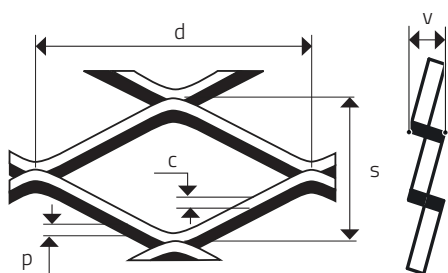

MR 62,5 x 20 x 3 x 3

ŤAHOVÝ - KOSOŠTVORCOVÉ OTVORY

MIERKA 1:1

0 mm | 10 | 20 | 30 | 40 | 50 | 100 | 150 | 190

d Dĺžka oka (mm)	s Šírka oka (mm)	p Hrúbka plechu (mm)	c Posuv (mm)	v Korigovaná výška (mm - cca)	Voľná plocha (%)
62,5	20	3	3	6,30	70