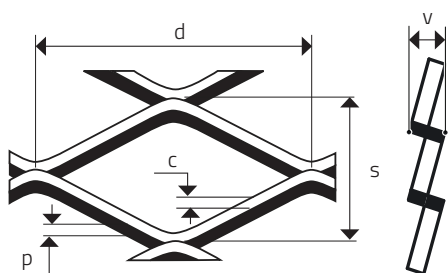

## MR 62,5 x 20 x 3 x 2

ŤAHOVÝ - KOSOŠTVORCOVÉ OTVORY

MIERKA 1:1

0 mm | 10 | 20 | 30 | 40 | 50 | 100 | 150 | 190

d	s	p	c	v	Volná plocha (%)
Dĺžka oka (mm)	Šírka oka (mm)	Hrúbka plechu (mm)	Posuv (mm)	Korigovaná výška (mm - cca)	
62,5	20	2	3	6,00	70