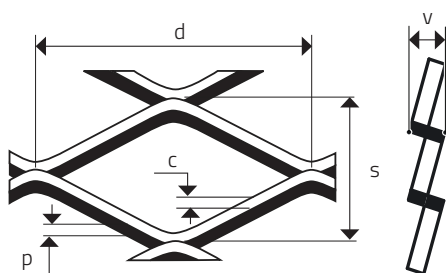

MR 43 x 13 x 2,5 x 2

ŤAHOKOV - KOSOŠTVORCOVÉ OTVORY

MIERKA 1:1

0 mm | 10 | 20 | 30 | 40 | 50 | 100 | 150 | 190

d Dĺžka oka (mm)	s Šírka oka (mm)	p Hrúbka plechu (mm)	c Posuv (mm)	v Korigovaná výška (mm - cca)	Voľná plocha (%)
43	13	2	2,5	5,50	62