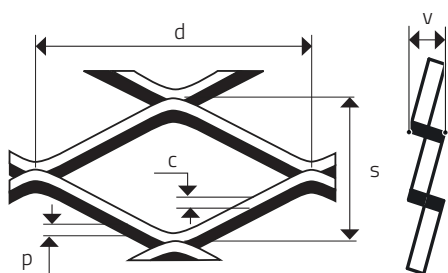

## MR 42 x 12 x 3 x 2

ŤAHOKOV - KOSOŠTVORCOVÉ OTVORY

MIERKA 1:1

0 mm | 10 | 20 | 30 | 40 | 50 | 100 | 150 | 190

d	s	p	c	v	Volná plocha (%)
Dĺžka oka (mm)	Šírka oka (mm)	Hrúbka plechu (mm)	Posuv (mm)	Korigovaná výška (mm - cca)	
42	12	2	3	5,90	50