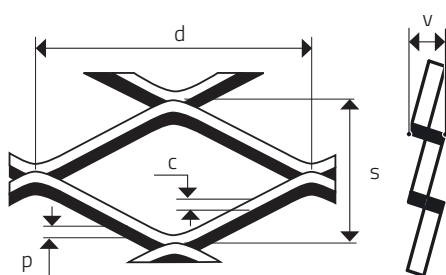

MR 42 x 12 x 2 x 1,5

ŤAHOVKOV - KOSOŠTVORCOVÉ OTVORY

MIERKA 1:1

d	s	p	c	v	
Dĺžka oka (mm)	Šírka oka (mm)	Hrúbka plechu (mm)	Posuv (mm)	Korigovaná výška (mm - cca)	Voľná plocha (%)
42	12	1,5	2	4,10	67

Sídlo spoločnosti
Perfora spol. s r. o.
Trstínska cesta 19
917 01 Trnava