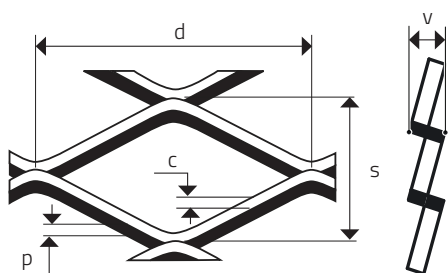

MR 300 x 110 x 40 x 2

ŤAHOKOV - KOSOŠTVORCOVÉ OTVORY

MIERKA 1:1

0 mm | 10 | 20 | 30 | 40 | 50 | 100 | 150 | 190

d Dĺžka oka (mm)	s Šírka oka (mm)	p Hrúbka plechu (mm)	c Posuv (mm)	v Korigovaná výška (mm - cca)	Voľná plocha (%)
300	110	2	40	45	27