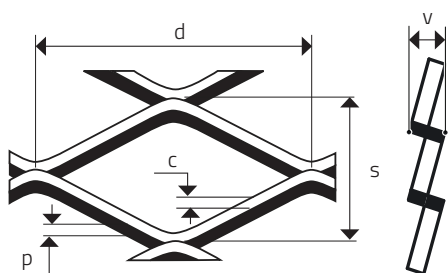

## MR 300 x 100 x 24 x 1,5

ŤAHOKOV - KOSOŠTVORCOVÉ OTVORY

MIERKA 1:1

0 mm | 10 | 20 | 30 | 40 | 50 | 100 | 150 | 190

<b>d</b> Dĺžka oka (mm)	<b>s</b> Šírka oka (mm)	<b>p</b> Hrúbka plechu (mm)	<b>c</b> Posuv (mm)	<b>v</b> Korigovaná výška (mm - cca)	Voľná plocha (%)
300	100	1,5	24	38	52