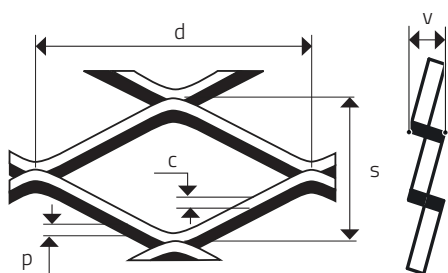

MR 28 x 9 x 2 x 1,5

ŤAHOKOV - KOSOŠTVORCOVÉ OTVORY

MIERKA 1:1

0 mm | 10 | 20 | 30 | 40 | 50 | 100 | 150 | 190

d	s	p	c	v	
Dĺžka oka (mm)	Šírka oka (mm)	Hrúbka plechu (mm)	Posuv (mm)	Korigovaná výška (mm - cca)	Voľná plocha (%)
28	9	1,5	2	3,80	56