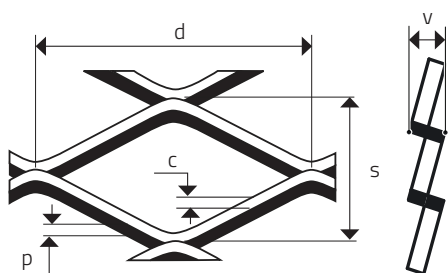

MR 28 x 14 x 5 x 1,5

ŤAHOVÝ - KOSOŠTVORCOVÉ OTVORY

MIERKA 1:1

d	s	p	c	v	Volná plocha
Dĺžka oka (mm)	Šírka oka (mm)	Hrúbka plechu (mm)	Posuv (mm)	Korigovaná výška (mm - cca)	(%)
28	14	1,5	5	6,60	29

Sídlo spoločnosti
Perfora spol. s r. o.
Trstínska cesta 19
917 01 Trnava