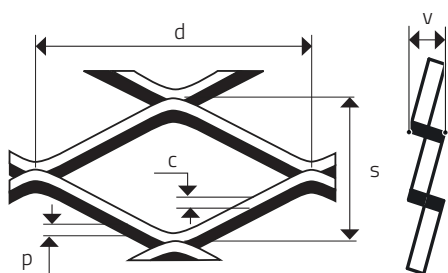

MR 250 x 80 x 22 x 1,5

ŤAHOVÝ - KOSOŠTVORCOVÉ OTVORY

MIERKA 1:1

0 mm | 10 | 20 | 30 | 40 | 50 | 100 | 150 | 190

d	s	p	c	v	
Dĺžka oka (mm)	Šírka oka (mm)	Hrúbka plechu (mm)	Posuv (mm)	Korigovaná výška (mm - cca)	Voľná plocha (%)
250	80	1,5	22	32	45