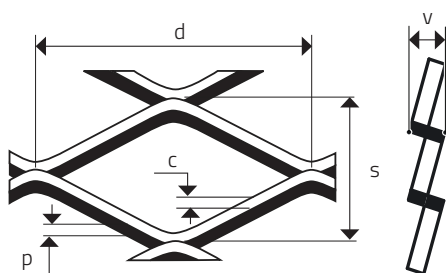

MR 22 x 9 x 1,8 x 0,8

ŤAHOKOV - KOSOŠTVORCOVÉ OTVORY

MIERKA 1:1

0 mm | 10 | 20 | 30 | 40 | 50 | 100 | 150 | 190

d Dĺžka oka (mm)	s Šírka oka (mm)	p Hrúbka plechu (mm)	c Posuv (mm)	v Korigovaná výška (mm - cca)	Voľná plocha (%)
22	9	0,8	1,8	3,40	60