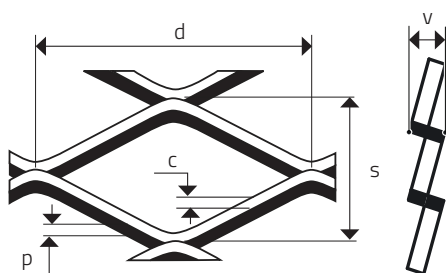

## MR 22 x 12 x 3 x 2

ŤAHOKOV - KOSOŠTVORCOVÉ OTVORY

MIERKA 1:1

0 mm | 10 | 20 | 30 | 40 | 50 | 100 | 150 | 190

d	s	p	c	v	
Dĺžka oka (mm)	Šírka oka (mm)	Hrúbka plechu (mm)	Posuv (mm)	Korigovaná výška (mm - cca)	Voľná plocha (%)
22	12	2	3	5,90	50