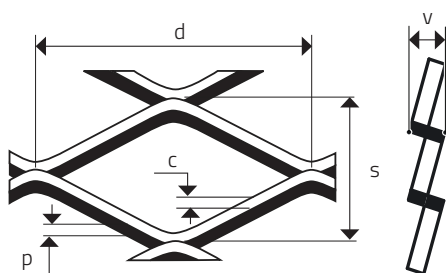

MR 22 x 12 x 2 x 2

ŤAHOKOV - KOSOŠTVORCOVÉ OTVORY

MIERKA 1:1

0 mm | 10 | 20 | 30 | 40 | 50 | 100 | 150 | 190

d Dĺžka oka (mm)	s Šírka oka (mm)	p Hrúbka plechu (mm)	c Posuv (mm)	v Korigovaná výška (mm - cca)	Voľná plocha (%)
22	12	2	2	4,20	67