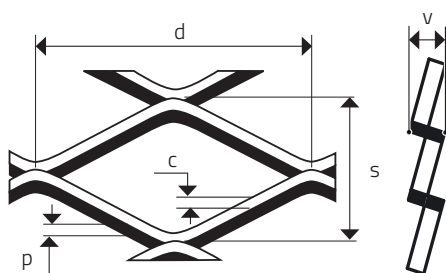

## MR 22 x 12 x 2 x 1,5

ŤAHOVÝ - KOSOŠTVORCOVÉ OTVORY

MIERKA 1:1

0 mm | 10 | 20 | 30 | 40 | 50 | 100 | 150 | 190

d	s	p	c	v	
Dĺžka oka (mm)	Šírka oka (mm)	Hrúbka plechu (mm)	Posuv (mm)	Korigovaná výška (mm - cca)	Voľná plocha (%)
22	12	1,5	2	4,10	67