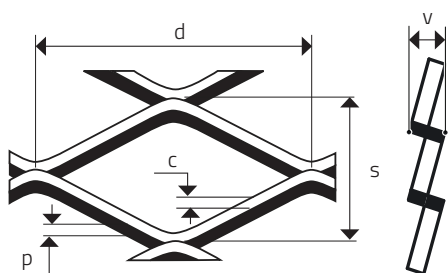

MR 22 x 12 x 2,5 x 1

ŤAHOKOV - KOSOŠTVORCOVÉ OTVORY

MIERKA 1:1

0 mm | 10 | 20 | 30 | 40 | 50 | 100 | 150 | 190

d Dĺžka oka (mm)	s Šírka oka (mm)	p Hrúbka plechu (mm)	c Posuv (mm)	v Korigovaná výška (mm - cca)	Voľná plocha (%)
22	12	1	2,5	4,10	67