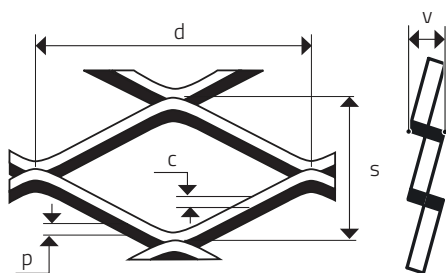

MR 20 x 10 x 1,8 x 1

ŤAHOKOV - KOSOŠTVORCOVÉ OTVORY

MIERKA 1:1

0 mm | 10 | 20 | 30 | 40 | 50 | 100 | 150 | 190

d Dĺžka oka (mm)	s Šírka oka (mm)	p Hrúbka plechu (mm)	c Posuv (mm)	v Korigovaná výška (mm - cca)	Volná plocha (%)
20	10	1,00	1,8	3,5	64