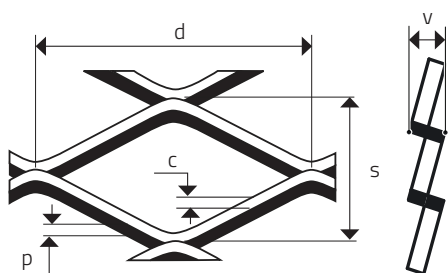

MR 200 x 80 x 33 x 2 OLYMP

ĎAHOV - KOSOŠTVORCOVÉ OTVORY

MIERKA 1:1

0 mm | 10 | 20 | 30 | 40 | 50 | 100 | 150 | 190

d Dĺžka oka (mm)	s Šírka oka (mm)	p Hrúbka plechu (mm)	c Posuv (mm)	v Korigovaná výška (mm - cca)	Volná plocha (%)
200	80	2	33	27	28