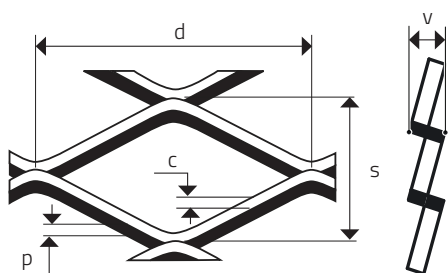

MR 200 x 80 x 24 x 2 DAUS

ŤAHOKOV - KOSOŠTVORCOVÉ OTVORY

MIERKA 1:1

0 mm | 10 | 20 | 30 | 40 | 50 | 100 | 150 | 190

d Dĺžka oka (mm)	s Šírka oka (mm)	p Hrúbka plechu (mm)	c Posuv (mm)	v Korigovaná výška (mm - cca)	Voľná plocha (%)
200	80	2	24	32	49