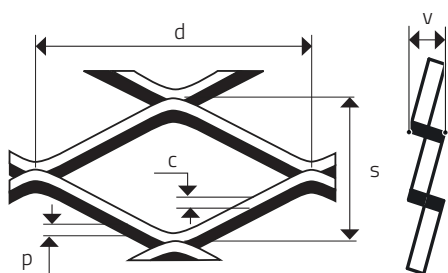

## MR 200 x 80 x 24 x 1,5

ŤAHOKOV - KOSOŠTVORCOVÉ OTVORY

MIERKA 1:1

0 mm | 10 | 20 | 30 | 40 | 50 | 100 | 150 | 190

<b>d</b> Dĺžka oka (mm)	<b>s</b> Šírka oka (mm)	<b>p</b> Hrúbka plechu (mm)	<b>c</b> Posuv (mm)	<b>v</b> Korigovaná výška (mm - cca)	Voľná plocha (%)
200	80	1,5	24	32	49