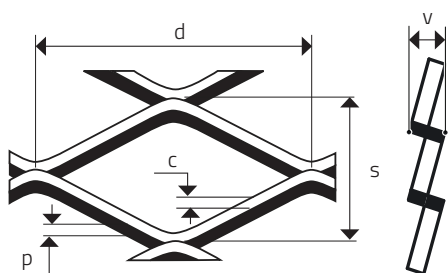

MR 200 x 72 x 22 x 3

ŤAHOKOV - KOSOŠTVORCOVÉ OTVORY

MIERKA 1:1

0 mm | 10 | 20 | 30 | 40 | 50 | 100 | 150 | 190

d	s	p	c	v	
Dĺžka oka (mm)	Šírka oka (mm)	Hrúbka plechu (mm)	Posuv (mm)	Korigovaná výška (mm - cca)	Voľná plocha (%)
200	72	3	22	38,00	39