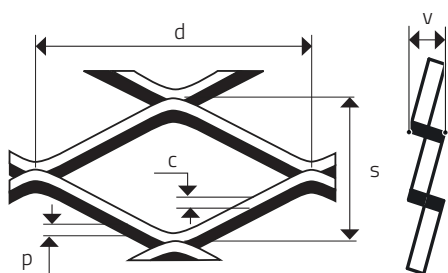

## MR 200 x 65 x 20 x 1,5

ŤAHOKOV - KOSOŠTVORCOVÉ OTVORY

MIERKA 1:1

0 mm | 10 | 20 | 30 | 40 | 50 | 100 | 150 | 190

<b>d</b> Dĺžka oka (mm)	<b>s</b> Šírka oka (mm)	<b>p</b> Hrúbka plechu (mm)	<b>c</b> Posuv (mm)	<b>v</b> Korigovaná výška (mm - cca)	Voľná plocha (%)
200	65	1,5	20	27	38