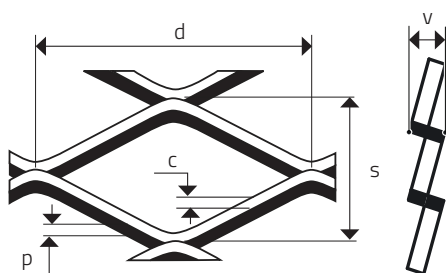

## MR 16 x 8 x 1,6 x 1

ŤAHOKOV - KOSOŠTVORCOVÉ OTVORY

MIERKA 1:1

0 mm | 10 | 20 | 30 | 40 | 50 | 100 | 150 | 190

<b>d</b> Dĺžka oka (mm)	<b>s</b> Šírka oka (mm)	<b>p</b> Hrúbka plechu (mm)	<b>c</b> Posuv (mm)	<b>v</b> Korigovaná výška (mm - cca)	Voľná plocha (%)
16	8	1	1,6	3,20	60