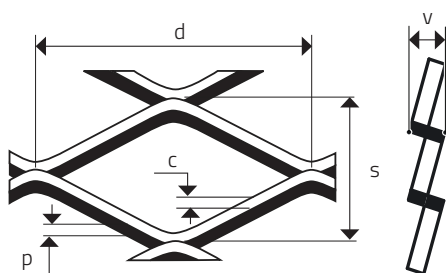

MR 16 x 8 x 1,4 x 0,8

ĎAHO KOV - KOSOŠTVORCOVÉ OTVORY

MIERKA 1:1

0 mm | 10 | 20 | 30 | 40 | 50 | 100 | 150 | 190

d	s	p	c	v	Volná plocha (%)
Dĺžka oka (mm)	Šírka oka (mm)	Hrúbka plechu (mm)	Posuv (mm)	Korigovaná výška (mm - cca)	
16	8	0,8	1,4	2,80	65