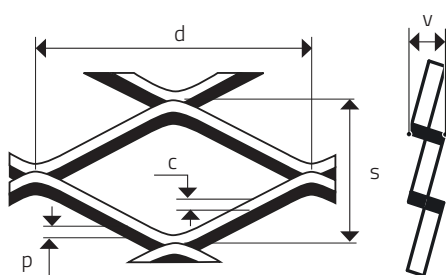

## MR 16 x 6 x 1,3 x 0,8

ŤAHOKOV - KOSOŠTVORCOVÉ OTVORY

MIERKA 1:1

<b>d</b> Dĺžka oka (mm)	<b>s</b> Šírka oka (mm)	<b>p</b> Hrúbka plechu (mm)	<b>c</b> Posuv (mm)	<b>v</b> Korigovaná výška (mm - cca)	Voľná plocha (%)
16	6	0,8	1,3	2,30	57