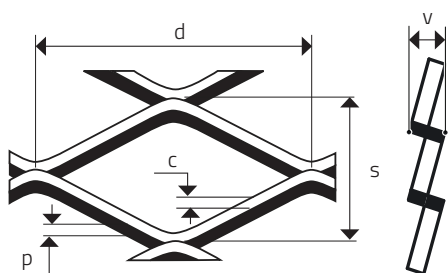

MR 165 x 55 x 20 x 1,5

ŤAHOKOV - KOSOŠTVORCOVÉ OTVORY

MIERKA 1:1

0 mm | 10 | 20 | 30 | 40 | 50 | 100 | 150 | 190

d Dĺžka oka (mm)	s Šírka oka (mm)	p Hrúbka plechu (mm)	c Posuv (mm)	v Korigovaná výška (mm - cca)	Voľná plocha (%)
165	55	1,5	20	24	27