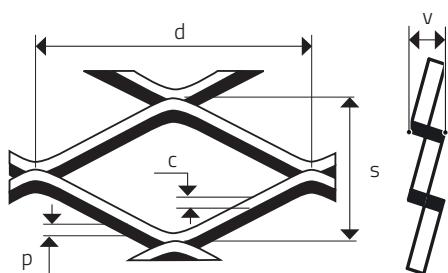

## MR 165 x 47 x 15 x 1,5

ŤAHOKOV - KOSOŠTVORCOVÉ OTVORY

MIERKA 1:1

0 mm | 10 | 20 | 30 | 40 | 50 | 100 | 150 | 190

d Dĺžka oka (mm)	s Šírka oka (mm)	p Hrúbka plechu (mm)	c Posuv (mm)	v Korigovaná výška (mm - cca)	Volná plocha (%)
165	47	1,5	15	22	36