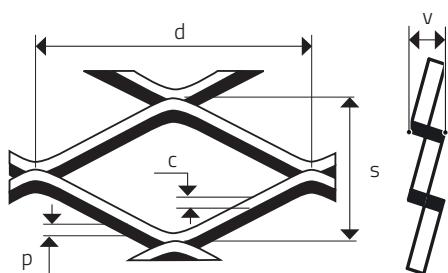

MR 150 x 55 x 20 x 1,5

ŤAHOKOV - KOSOŠTVORCOVÉ OTVORY

MIERKA 1:1

0 mm | 10 | 20 | 30 | 40 | 50 | 100 | 150 | 190

d	s	p	c	v	Volná plocha (%)
Dĺžka oka (mm)	Šírka oka (mm)	Hrúbka plechu (mm)	Posuv (mm)	Korigovaná výška (mm - cca)	
150	55	1,5	20	23	27