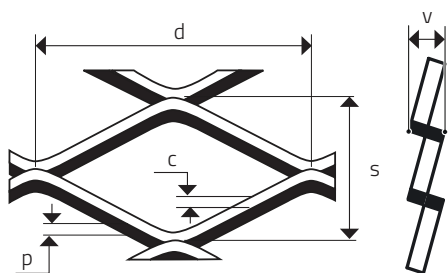

MR 125 x 40 x 4 x 3

ŤAHOKOV - KOSOŠTVORCOVÉ OTVORY

MIERKA 1:1

0 mm | 10 | 20 | 30 | 40 | 50 | 100 | 150 | 190

d Dĺžka oka (mm)	s Šírka oka (mm)	p Hrúbka plechu (mm)	c Posuv (mm)	v Korigovaná výška (mm - cca)	Voľná plocha (%)
125	40	3	4	8	80