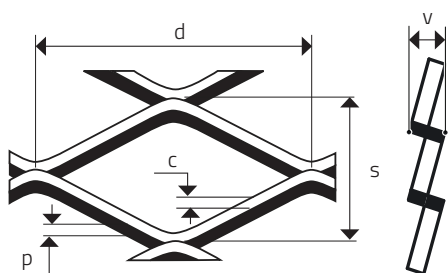

## MR 125 x 50 x 18 x 1,5

ŤAHOKOV - KOSOŠTVORCOVÉ OTVORY

MIERKA 1:1

d	s	p	c	v	
Dĺžka oka (mm)	Šírka oka (mm)	Hrúbka plechu (mm)	Posuv (mm)	Korigovaná výška (mm - cca)	Voľná plocha (%)
125	50	1,5	18	20	28