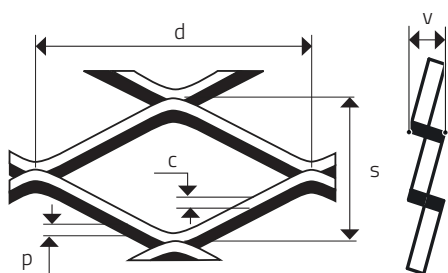

MR 115 x 52 x 24 x 1,5

ŤAHOKOV - KOSOŠTVORCOVÉ OTVORY

MIERKA 1:1

d	s	p	c	v	
Dĺžka oka (mm)	Šírka oka (mm)	Hrúbka plechu (mm)	Posuv (mm)	Korigovaná výška (mm - cca)	Voľná plocha (%)
115	52	1,5	24	19,00	10