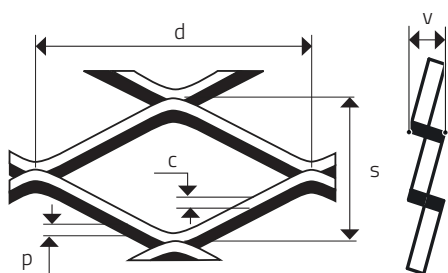

MR 115 x 48 x 20 x 1,5

ĎAHOV - KOSOŠTVORCOVÉ OTVORY

MIERKA 1:1

d	s	p	c	v	
Dĺžka oka (mm)	Šírka oka (mm)	Hrúbka plechu (mm)	Posuv (mm)	Korigovaná výška (mm - cca)	Voľná plocha (%)
115	48	1,5	20	19	16

Sídlo spoločnosti
Perfora spol. s r. o.
Trstínska cesta 19
917 01 Trnava