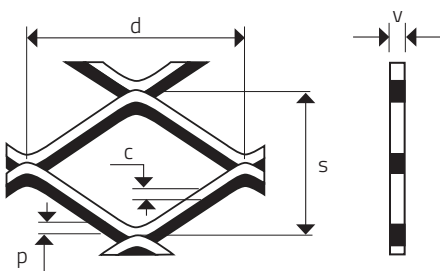

MQ 3 x 1,2 x 0,3 x 0,4

ŤAHOVKOV - ŠTVORCOVÉ OTVORY

MIERKA 1:1

0 mm | 10 | 20 | 30 | 40 | 50 | 100 | 150 | 190

d	s	p	c	v	Volná plocha
Dĺžka oka (mm)	Šírka oka (mm)	Hrúbka plechu (mm)	Posuv (mm)	Korigovaná výška (mm - cca)	(%)
3	1,2	0,4	0,3	0,64	64